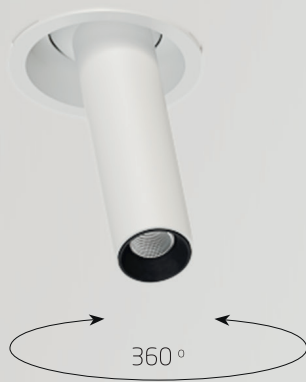

BLADE

Встраиваемые светильники акцентного освещения

Источник света - COB-светодиод TRIDONIC (Австрия)
Источник питания - TRIDONIC (Австрия)
Цветовая температура - 3000K/4000K
Индекс цветопередачи (RA) >90

Угол свечения - 40°
Индекс «MAGIC» - с асимметричной линзой 35°x70° или 70° x70°

Материал корпуса - алюминий
Стандартный цвет - белый (RAL-9003), серебро (RAL-9006),
черный (RAL-9005)

Нестандартный цвет - любой цвет по шкале RAL
Диммирование (опционально) - Протоколы DALI / 0-10/TRIAC

Powered by
TRIDONIC

BLADE S

Встраиваемый поворотный светильник

Наименование	Мощность	Световой поток	Длина (L) мм
BLADE S1	1 Вт	145 лм	43
BLADE S2	2 Вт	290 лм	43

BLADE M

Встраиваемый поворотный светильник

Наименование	Мощность	Световой поток	Длина (L) мм
BLADE M1	1 Вт	145 лм	180 (225)
BLADE M2	2 Вт	290 лм	180 (225)

BLADE L

Встраиваемый поворотный светильник

Наименование	Мощность	Световой поток	Длина (L) мм
BLADE L1	1 Вт	145 лм	450 (495)
BLADE L2	2 Вт	290 лм	450 (495)

BLADE XL

Встраиваемый поворотный светильник

Наименование	Мощность	Световой поток	Длина (L) мм
BLADE XL1	1 Вт	145 лм	625 (670)
BLADE XL2	2 Вт	290 лм	625 (670)