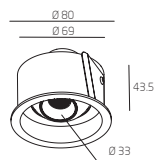

Угол свечения - 40°
Индекс «MAGIC» - с асимметричной линзой 35°x70° или 70° x70°

Материал корпуса - алюминий
Стандартный цвет - белый (RAL-9003), серебро (RAL-9006),
черный (RAL-9005)

Нестандартный цвет - любой цвет по шкале RAL
Диммирование (опционально) - Протоколы DALI / 0-10/TRIAC

Powered by
TRIDONIC

BLADE S

Встраиваемый поворотный светильник

Наименование	Мощность	Световой поток	Длина (L) мм
BLADE S1	1 Вт	145 лм	43
BLADE S2	2 Вт	290 лм	43

BLADE M

Встраиваемый поворотный светильник

Наименование	Мощность	Световой поток	Длина (L) мм
BLADE M1	1 Вт	145 лм	180 (225)
BLADE M2	2 Вт	290 лм	180 (225)

BLADE L

Встраиваемый поворотный светильник

Наименование	Мощность	Световой поток	Длина (L) мм
BLADE L1	1 Вт	145 лм	450 (495)
BLADE L2	2 Вт	290 лм	450 (495)

BLADE XL

Встраиваемый поворотный светильник

Наименование	Мощность	Световой поток	Длина (L) мм
BLADE XL1	1 Вт	145 лм	625 (670)
BLADE XL2	2 Вт	290 лм	625 (670)