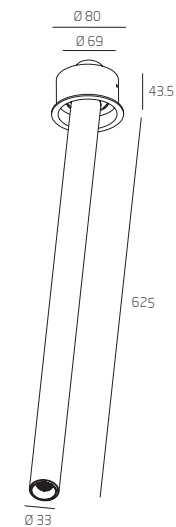

Угол свечения - 40°
Индекс «MAGIC» - с асимметричной линзой 35°x70° или 70° x70°

Материал корпуса - алюминий
Стандартный цвет - белый (RAL-9003), серебро (RAL-9006),
черный (RAL-9005)

Нестандартный цвет - любой цвет по шкале RAL
Диммирование (опционально) - Протоколы DALI / 0-10/TRIAC

Powered by
TRIDONIC

BLADE S

Встраиваемый поворотный светильник

Наименование	Мощность	Световой поток	Длина (L) мм
BLADE S1	1 Вт	145 лм	43
BLADE S2	2 Вт	290 лм	43

BLADE M

Встраиваемый поворотный светильник

Наименование	Мощность	Световой поток	Длина (L) мм
BLADE M1	1 Вт	145 лм	180 (225)
BLADE M2	2 Вт	290 лм	180 (225)

BLADE L

Встраиваемый поворотный светильник

Наименование	Мощность	Световой поток	Длина (L) мм
BLADE L1	1 Вт	145 лм	450 (495)
BLADE L2	2 Вт	290 лм	450 (495)

BLADE XL

Встраиваемый поворотный светильник

Наименование	Мощность	Световой поток	Длина (L) мм
BLADE XL1	1 Вт	145 лм	625 (670)
BLADE XL2	2 Вт	290 лм	625 (670)