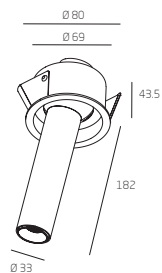

Угол свечения - 40°
Индекс «MAGIC» - с асимметричной линзой 35°x70° или 70° x70°

Материал корпуса - алюминий
Стандартный цвет - белый (RAL-9003), серебро (RAL-9006),
черный (RAL-9005)

Нестандартный цвет - любой цвет по шкале RAL
Диммирование (опционально) - Протоколы DALI / 0-10/TRIAC

Powered by
TRIDONIC

BLADE S

Встраиваемый поворотный светильник

Наименование	Мощность	Световой поток	Длина (L) мм
BLADE S1	1 Вт	145 лм	43
BLADE S2	2 Вт	290 лм	43

BLADE M

Встраиваемый поворотный светильник

Наименование	Мощность	Световой поток	Длина (L) мм
BLADE M1	1 Вт	145 лм	180 (225)
BLADE M2	2 Вт	290 лм	180 (225)

BLADE L

Встраиваемый поворотный светильник

Наименование	Мощность	Световой поток	Длина (L) мм
BLADE L1	1 Вт	145 лм	450 (495)
BLADE L2	2 Вт	290 лм	450 (495)

BLADE XL

Встраиваемый поворотный светильник

Наименование	Мощность	Световой поток	Длина (L) мм
BLADE XL1	1 Вт	145 лм	625 (670)
BLADE XL2	2 Вт	290 лм	625 (670)