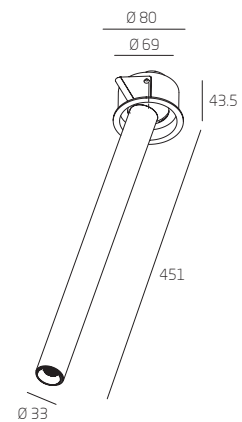

Угол свечения - 40°
Индекс «MAGIC» - с асимметричной линзой 35°x70° или 70° x70°

Материал корпуса - алюминий
Стандартный цвет - белый (RAL-9003), серебро (RAL-9006),
черный (RAL-9005)

Нестандартный цвет - любой цвет по шкале RAL
Диммирование (опционально) - Протоколы DALI / 0-10/TRIAC

Powered by
TRIDONIC

BLADE S

Встраиваемый поворотный светильник

Наименование	Мощность	Световой поток	Длина (L) мм
BLADE S1	1 Вт	145 лм	43
BLADE S2	2 Вт	290 лм	43

BLADE M

Встраиваемый поворотный светильник

Наименование	Мощность	Световой поток	Длина (L) мм
BLADE M1	1 Вт	145 лм	180 (225)
BLADE M2	2 Вт	290 лм	180 (225)

BLADE L

Встраиваемый поворотный светильник

Наименование	Мощность	Световой поток	Длина (L) мм
BLADE L1	1 Вт	145 лм	450 (495)
BLADE L2	2 Вт	290 лм	450 (495)

BLADE XL

Встраиваемый поворотный светильник

Наименование	Мощность	Световой поток	Длина (L) мм
BLADE XL1	1 Вт	145 лм	625 (670)
BLADE XL2	2 Вт	290 лм	625 (670)